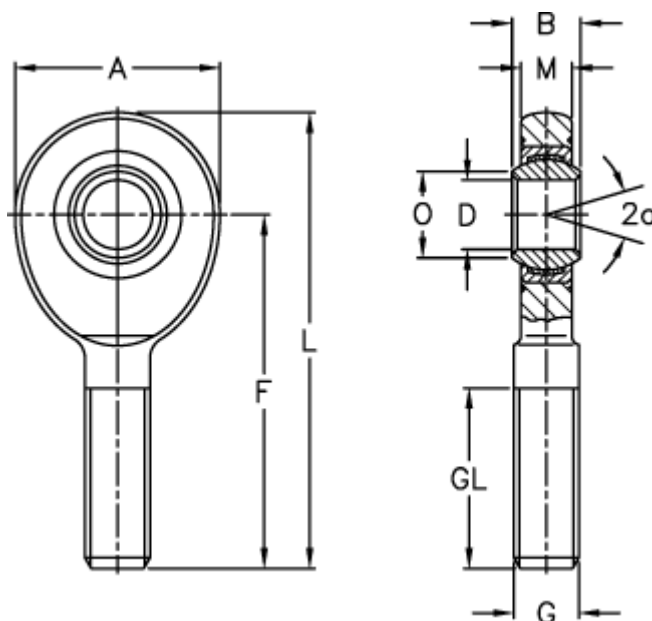

Varenummer: 03486015
Beskrivelse: Fluro Ledhoved EAL 15D

Mål

A	= 40	L	= 83
a (grader)	= 8	M	= 10
B	= 12	O	= 18.4
D	= 15	Statisk træk kN	= 39.5
Dynamisk træk kN	= 17.5	Vægt	= 140
F	= 63		
g	= M 14		
GL	= 34		